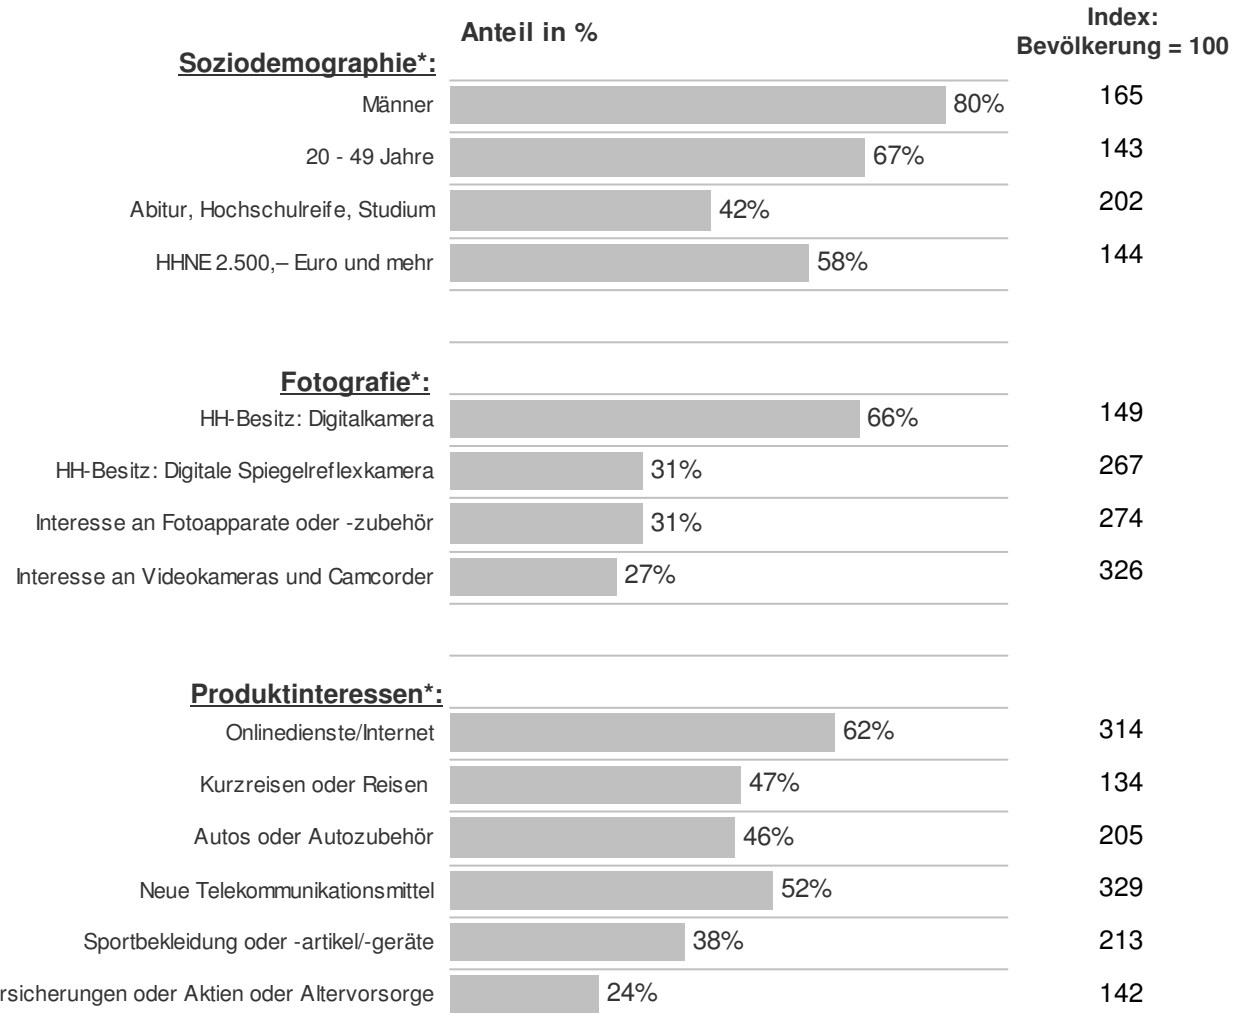

Nutzerschaft

Ambitionierte Fotografen mit vielseitigen Interessen

CHIP Fotowelt-User sind Fotografen mit vielseitigen Interessen!

Quelle: TdW 2011 * Ausprägung 5+6